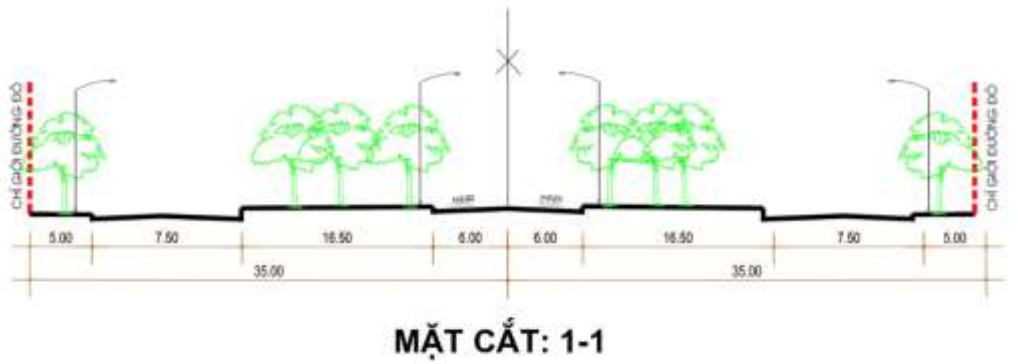

CỤM CÔNG NGHIỆP NGHĨA AN

KẾT NỐI GIAO THÔNG CCN NGHĨA AN
(Diện tích: 61ha)

- Sân bay Nội Bài: 1h30p
- Sân bay Cát Bi: 40p
- Cảng Đình Vũ Hải Phòng: 40p
- Thời gian tới các nút giao cao tốc Hà Nội – Hải Phòng
  - + Nút Giao Bình Giang: 30p
  - + Nút giao Gia Lộc: 15p

- ĐẤT GIAO THÔNG
- ĐẤT CÔNG NGHIỆP QH
- ĐẤT CÔNG NGHIỆP HIỆN TRẠNG
- ĐẤT HÀNH CHÍNH DỊCH VỤ
- ĐẤT HẠ TẦNG KỸ THUẬT
- ĐẤT CÂY XANH
- ĐẤT NÔNG NGHIỆP
- MẶT NƯỚC
- ĐẤT NGHĨA ĐỊA
- NÉT HIỆN TRẠNG
- RANH GIỚI NC QUY HOẠCH