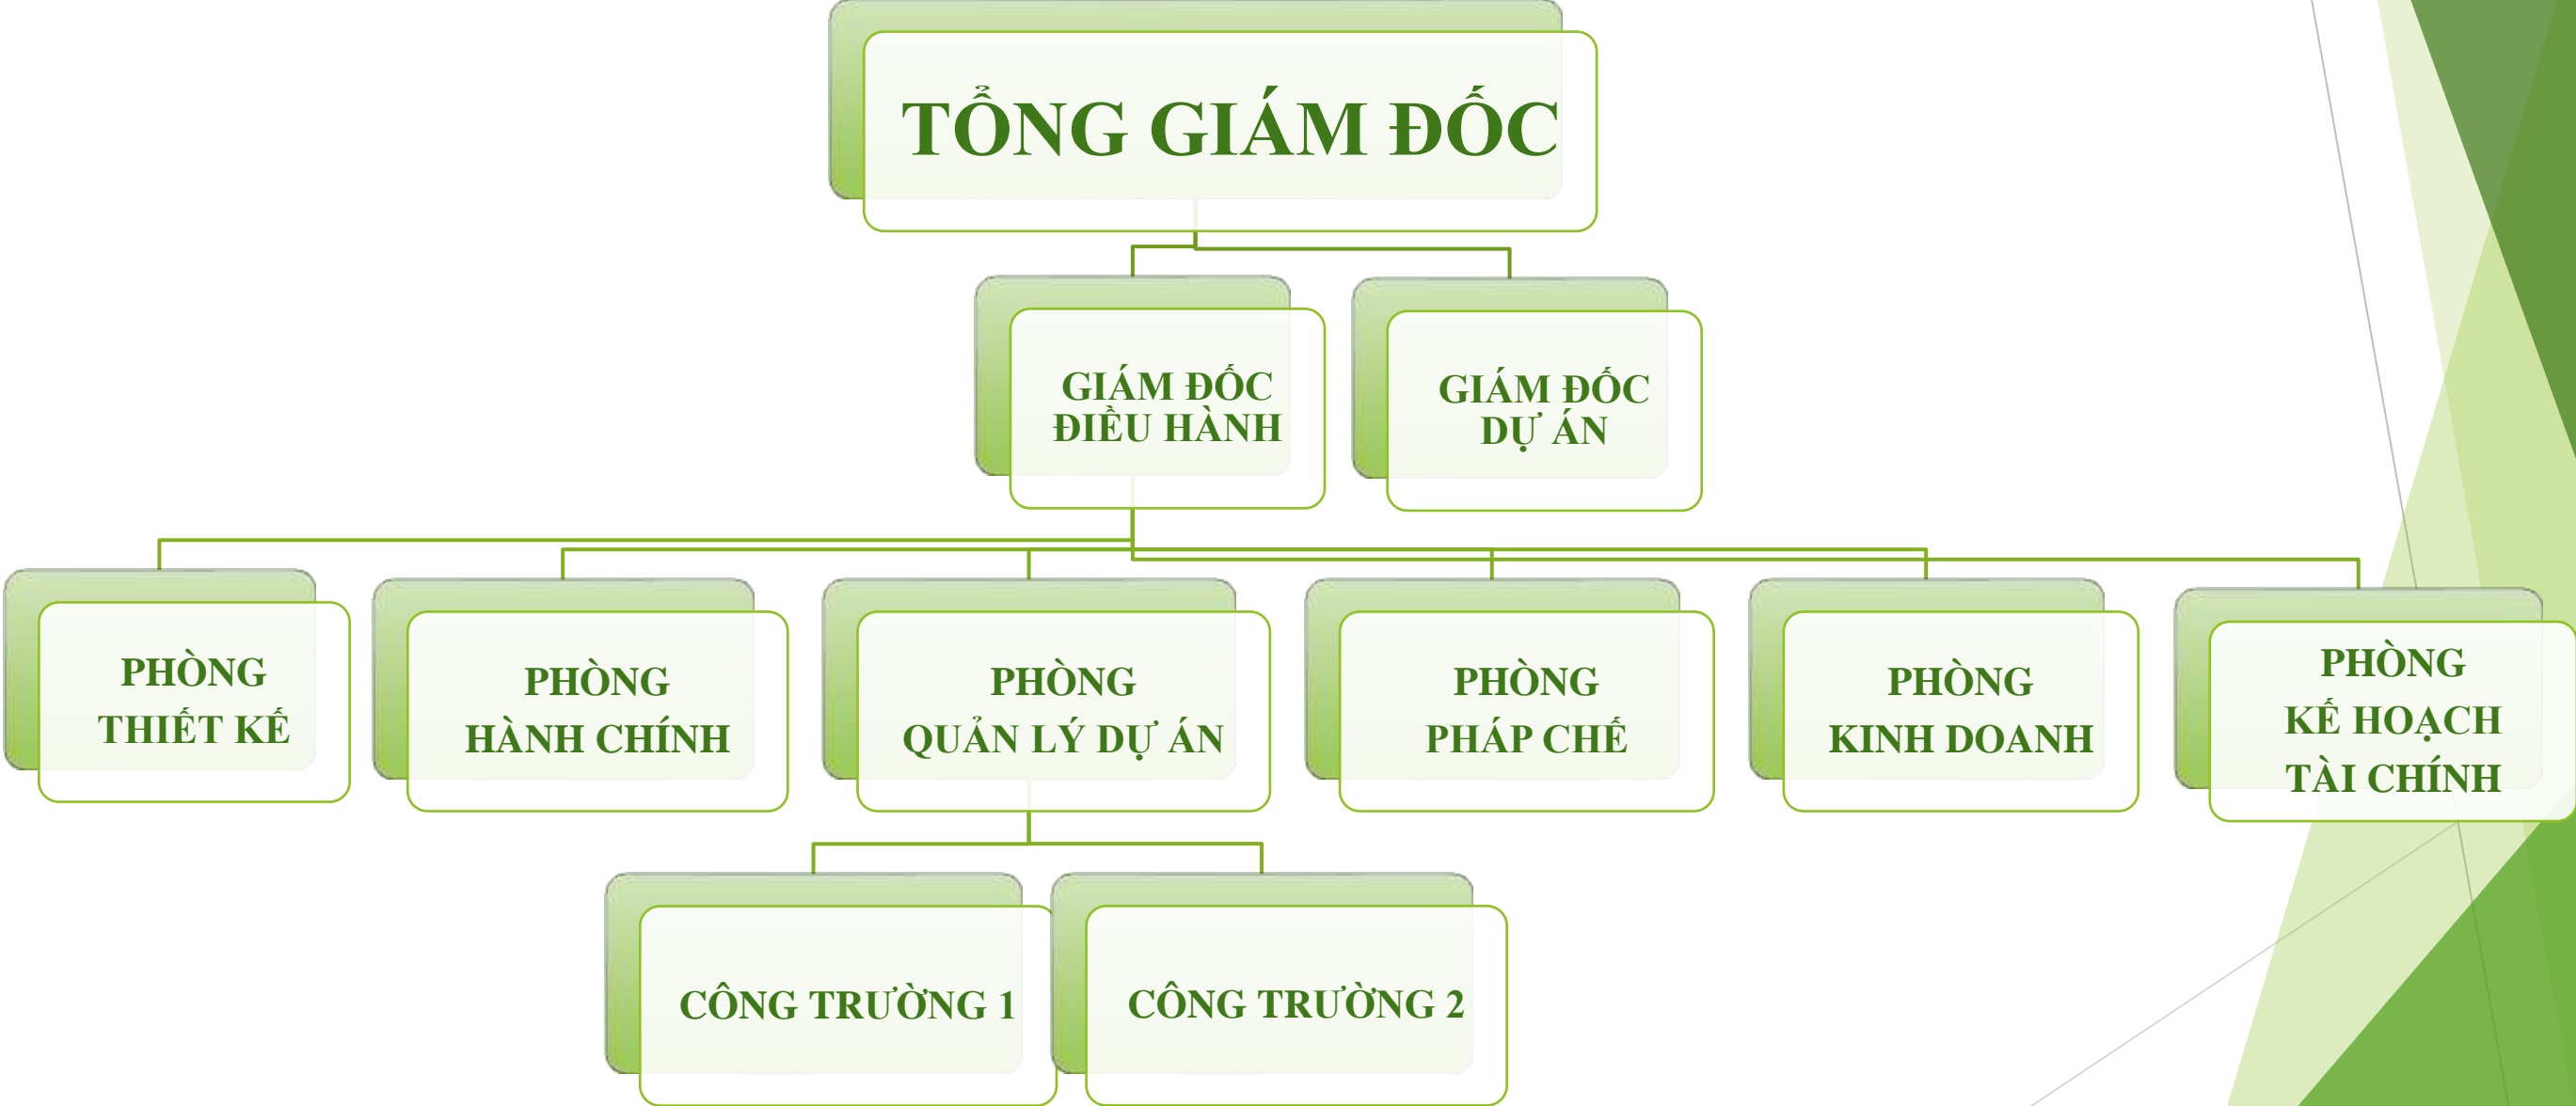

SƠ ĐỒ TỔ CHỨC CÔNG TY TNHH HÒA QUẦN