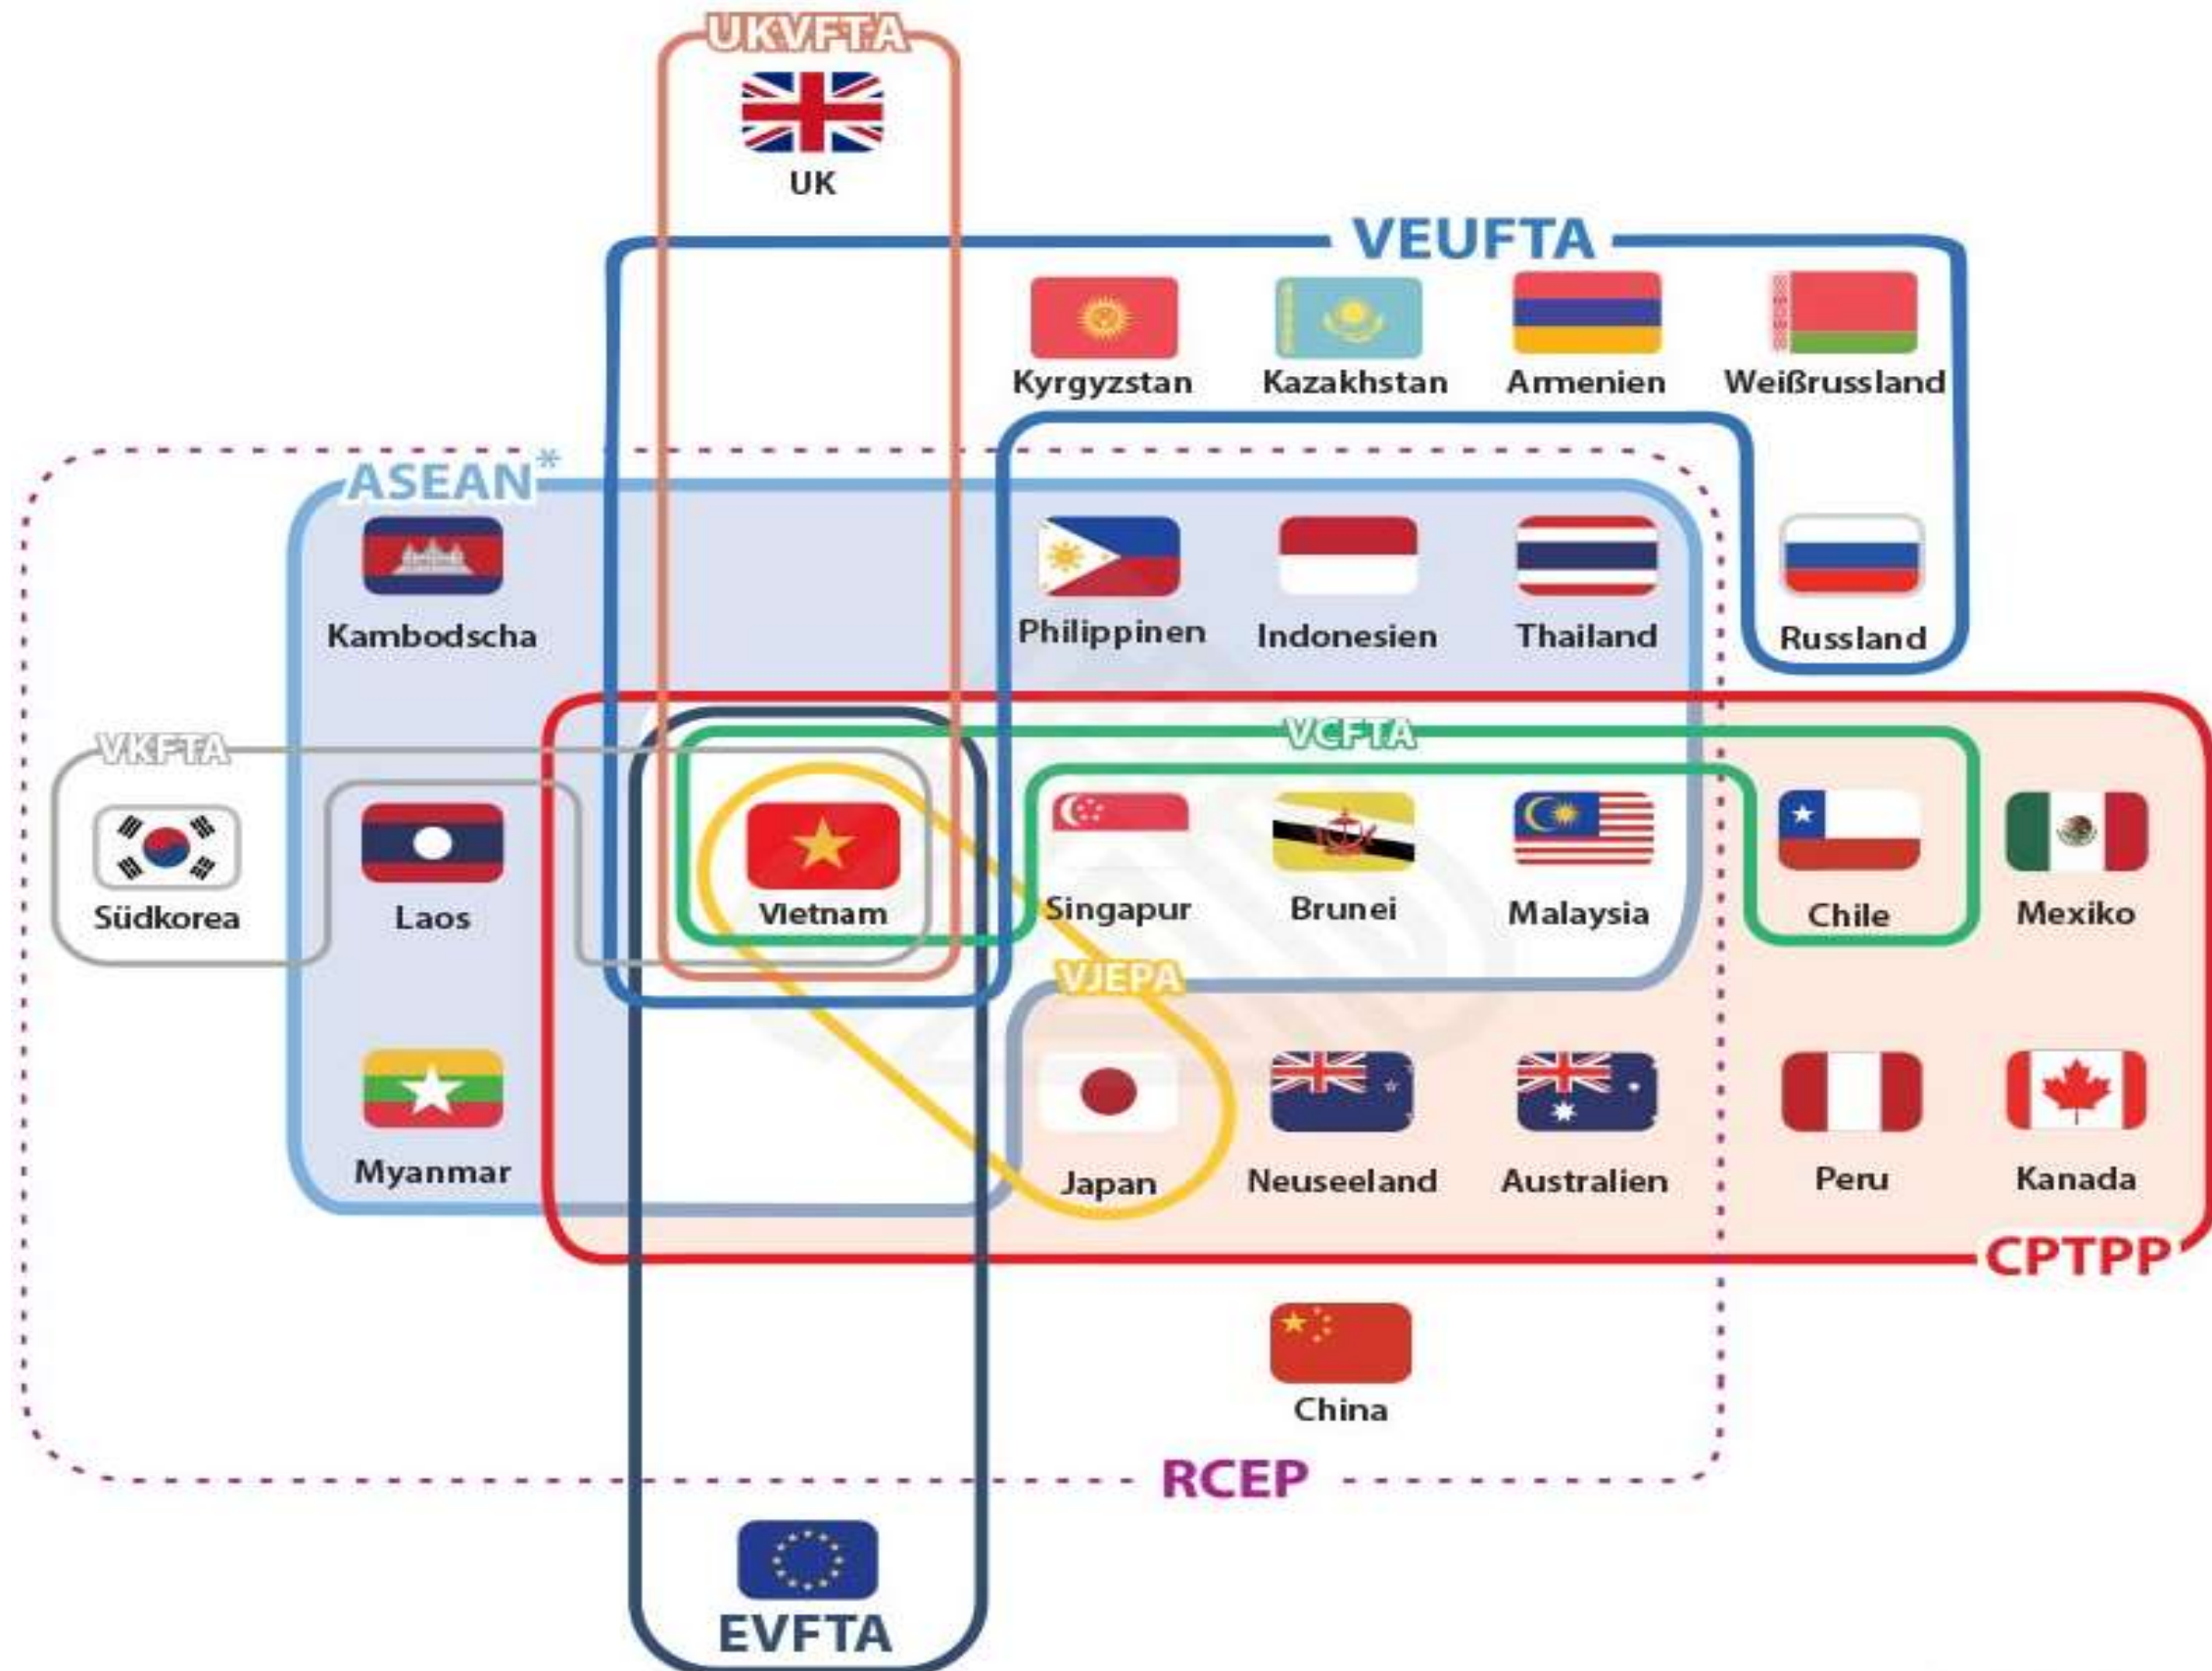

CÔNG TY TNHH HÒA QUẦN

PRO.BEST

“XÂY DỰNG NIỀM TIN - KIẾN TẠO TƯƠNG LAI”

GIỚI THIỆU

Green life

TỔNG QUAN VỀ VIỆT NAM

DIỆN TÍCH
331, 690 Km²

DÂN SỐ
99,46 Triệu người

LAO ĐỘNG
53 %

TĂNG TRƯỞNG GDP
(2022)
8,02%

TỶ LỆ ĐÀO TẠO
95%

CÁC HIỆP ĐỊNH THƯƠNG MẠI CỦA VIỆT NAM

CƠ CẤU NGÀNH KINH TẾ (2021)

- Nông - Lâm - Thủy Hải sản
- Công nghiệp và xây dựng
- Dịch vụ
- Thuế và trợ cấp SP

GIỚI THIỆU TỈNH HẢI DƯƠNG

HẢI DƯƠNG

DIỆN TÍCH TỰ NHIÊN
1.668,28 Km²

TỶ LỆ ĐÀO TẠO
99%

DÂN SỐ:
2,1 Triệu người

LAO ĐỘNG
66 %

KẾT NỐI GIAO THÔNG TỈNH HẢI DƯƠNG

NGUỒN LAO ĐỘNG

HỆ THỐNG CÁC TRƯỜNG ĐÀO TẠO NGHỀ ĐẢM BẢO CUNG CẤP NGUỒN LAO ĐỘNG CHẤT LƯỢNG TỐT

ĐẠI HỌC HẢI DƯƠNG

ĐẠI HỌC SAO ĐỎ

ĐẠI HỌC THÀNH ĐÔNG

CAO ĐẲNG NGHỀ HẢI DƯƠNG

KẾT NỐI VÙNG

HẢI DƯƠNG

SÂN BAY NỘI BÀI, HÀ NỘI
1h30'