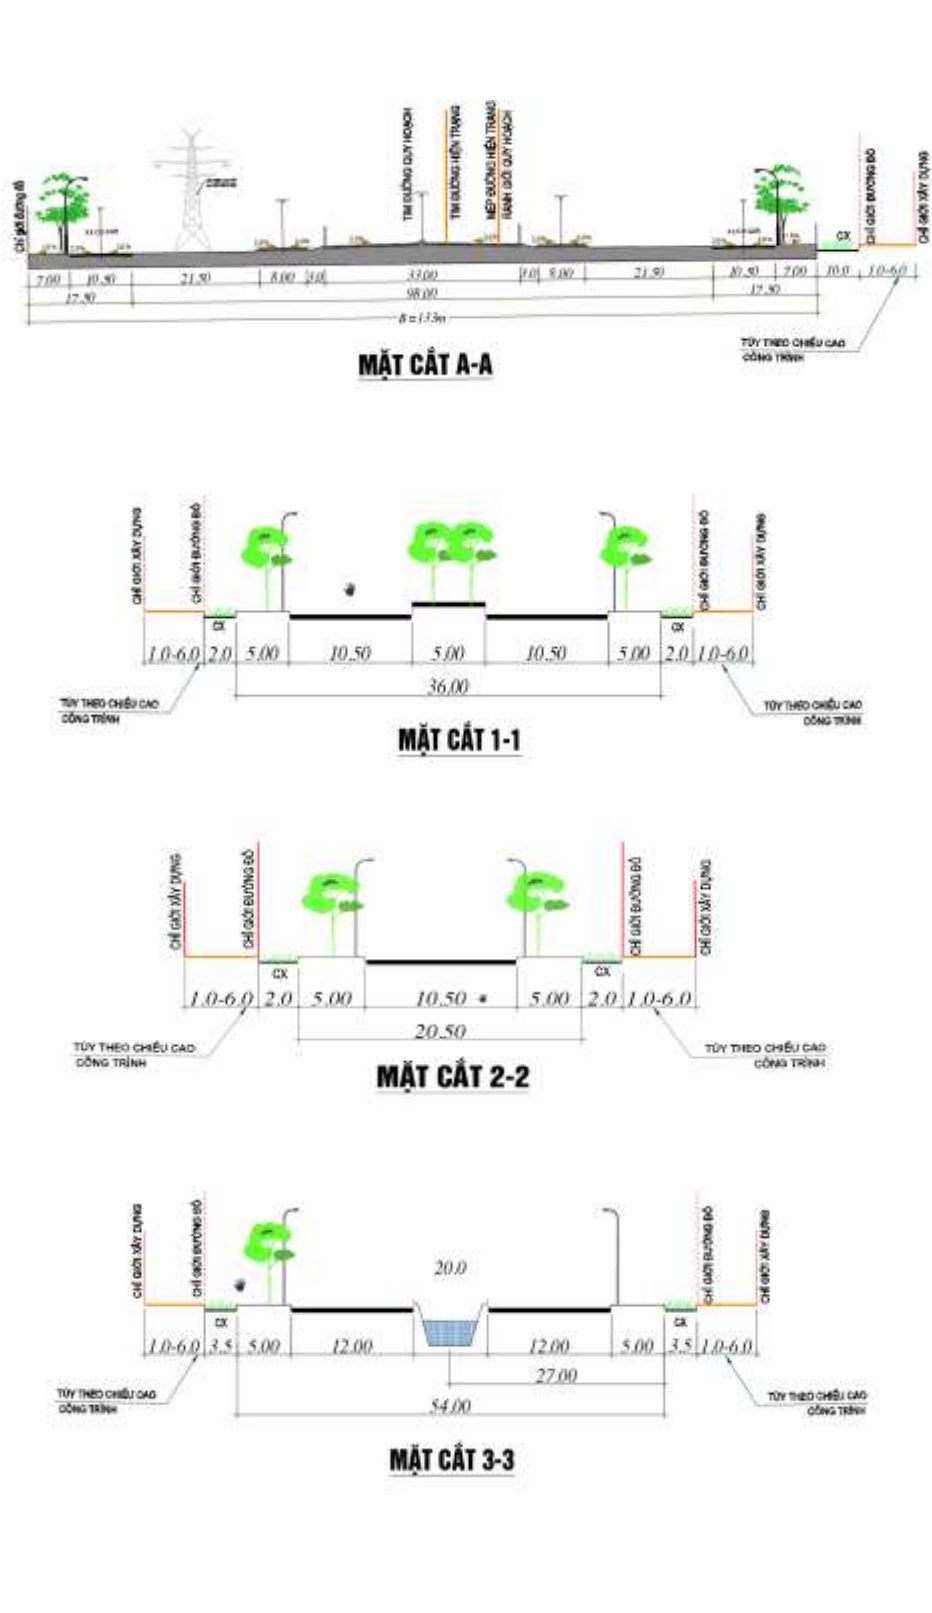

NÚT GIAO BÌNH GIANG

NÚT GIAO GIA LỘC

NÚT GIAO THANH HÀ

CAO TỐC HÀ NỘI – HẢI PHÒNG

CCN AN ĐỨC

CCN NGHĨA AN

CỤM CÔNG NGHIỆP NGHĨA AN

KẾT NỐI GIAO THÔNG CCN NGHĨA AN
(Diện tích: 61ha)

- Sân bay Nội Bài: 1h30p
- Sân bay Cát Bi: 40p
- Cảng Đình Vũ Hải Phòng: 40p
- Thời gian tới các nút giao cao tốc Hà Nội – Hải Phòng
 - + Nút Giao Bình Giang: 30p
 - + Nút giao Gia Lộc: 15p

- ĐẤT GIAO THÔNG
- ĐẤT CÔNG NGHIỆP QH
- ĐẤT CÔNG NGHIỆP HIỆN TRẠNG
- ĐẤT HÀNH CHÍNH DỊCH VỤ
- ĐẤT HẠ TẦNG KỸ THUẬT
- ĐẤT CÂY XANH
- ĐẤT NÔNG NGHIỆP
- MẶT NƯỚC
- ĐẤT NGHĨA ĐỊA
- NÉT HIỆN TRẠNG
- RANH GIỚI NC QUY HOẠCH

BẢN VẼ QUY HOẠCH PHÂN KHU CCN NGHĨA AN

CỤM CÔNG NGHIỆP AN ĐỨC

- ### KẾT NỐI GIAO THÔNG CCN AN ĐỨC (Diện tích: 75ha)
- Sân bay Nội Bài: 1h30p
 - Sân bay Cát Bi: 30p
 - Cảng Đình Vũ Hải Phòng: 40p
 - Thời gian tới các nút giao cao tốc Hà Nội – Hải Phòng
 - + Nút Giao Bình Giang: 20p
 - + Nút giao Gia Lộc: 10p