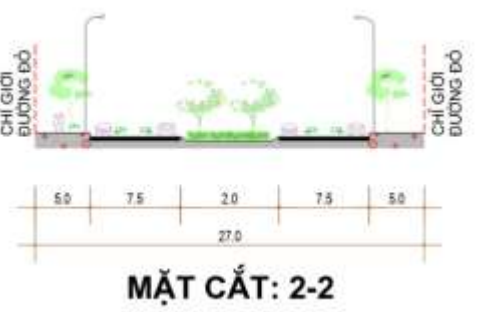

CỤM CÔNG NGHIỆP NGHĨA AN

KẾT NỐI GIAO THÔNG CCN NGHĨA AN
(Diện tích: 61ha)

- Sân bay Nội Bài: 1h30p
- Sân bay Cát Bi: 40p
- Cảng Đình Vũ Hải Phòng: 40p
- Thời gian tới các nút giao cao tốc Hà Nội – Hải Phòng
  - + Nút Giao Bình Giang: 30p
  - + Nút giao Gia Lộc: 15p

- ĐẤT GIAO THÔNG
- ĐẤT CÔNG NGHIỆP QH
- ĐẤT CÔNG NGHIỆP HIỆN TRẠNG
- ĐẤT HÀNH CHÍNH DỊCH VỤ
- ĐẤT HẠ TẦNG KỸ THUẬT
- ĐẤT CÂY XANH
- ĐẤT NÔNG NGHIỆP
- MẶT NƯỚC
- ĐẤT NGHĨA ĐỊA
- NÉT HIỆN TRẠNG
- RANH GIỚI NC QUY HOẠCH