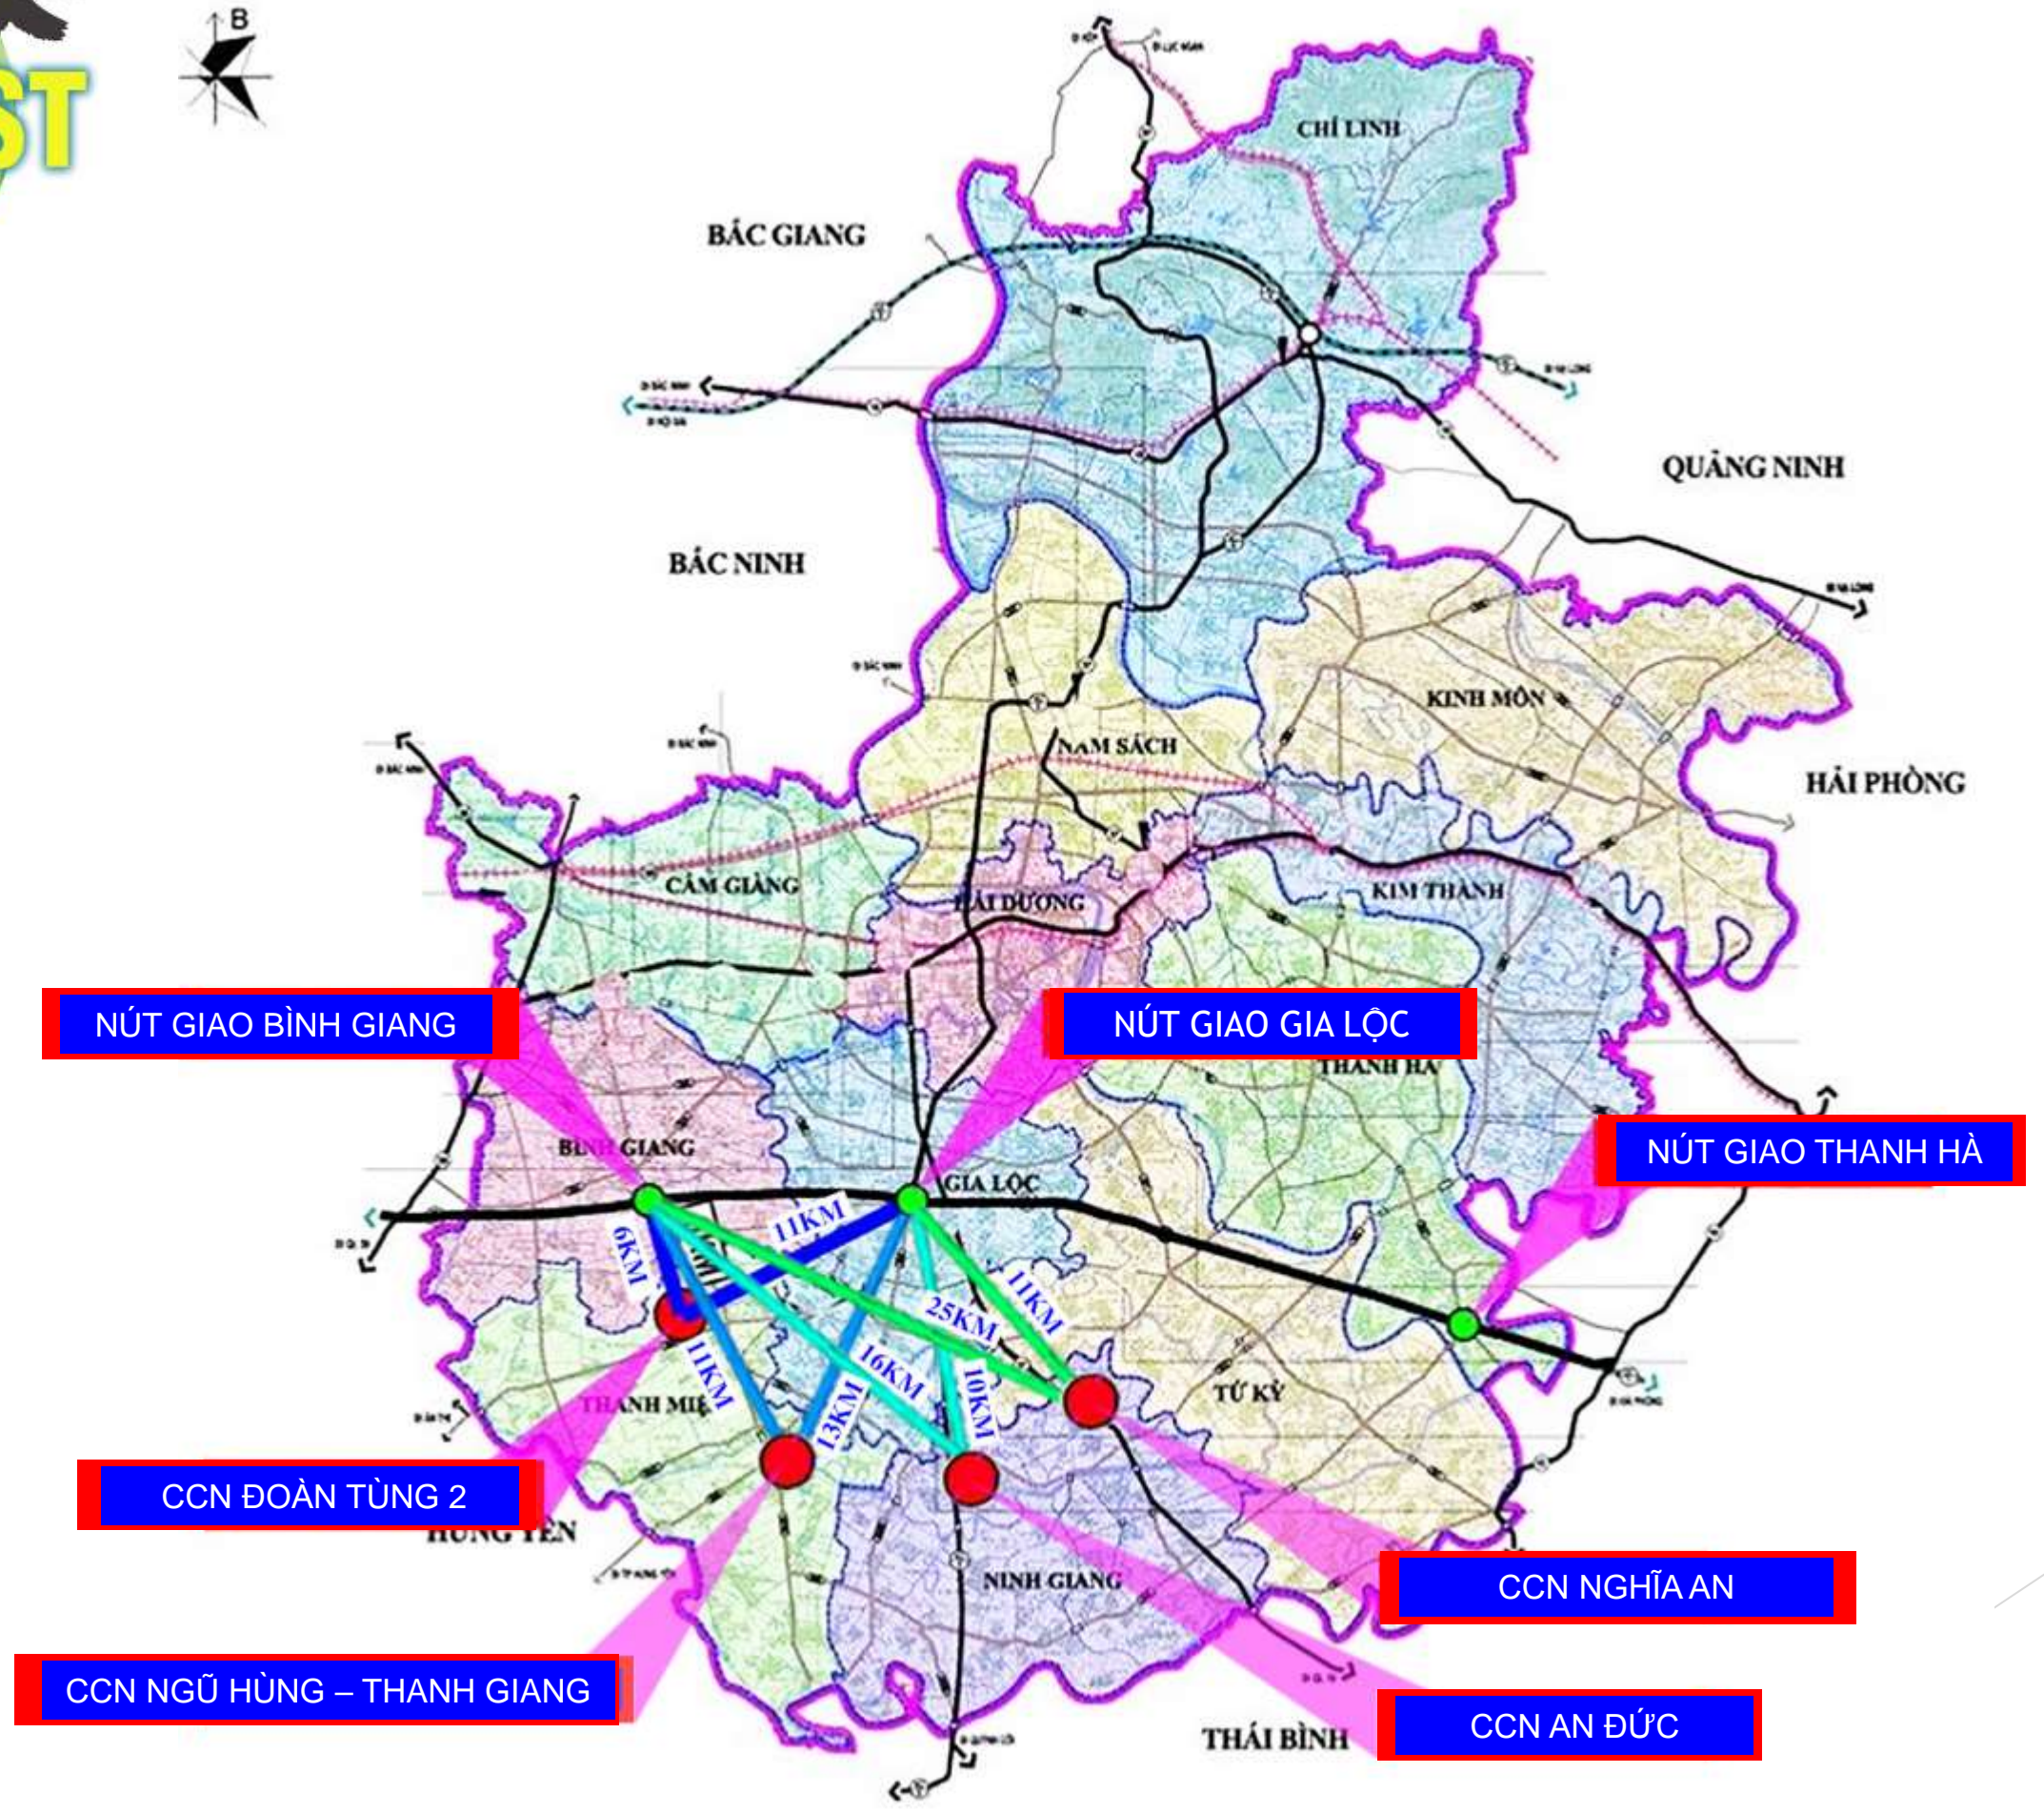

BẢN ĐỒ KẾT NỐI CỤM CÔNG NGHIỆP