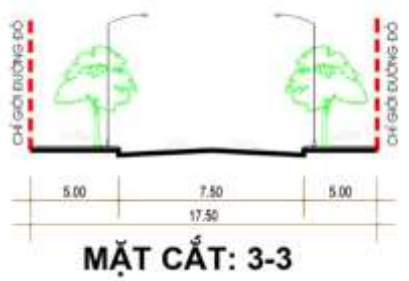

NÚT GIAO BÌNH GIANG

NÚT GIAO GIA LỘC

NÚT GIAO THANH HÀ

CAO TỐC HÀ NỘI – HẢI PHÒNG

CCN AN ĐỨC

CCN NGHĨA AN

CỤM CÔNG NGHIỆP NGHĨA AN

KẾT NỐI GIAO THÔNG CCN NGHĨA AN
(Diện tích: 61ha)

- Sân bay Nội Bài: 1h30p
- Sân bay Cát Bi: 40p
- Cảng Đình Vũ Hải Phòng: 40p
- Thời gian tới các nút giao cao tốc Hà Nội – Hải Phòng
 - + Nút Giao Bình Giang: 30p
 - + Nút giao Gia Lộc: 15p

- ĐẤT GIAO THÔNG
- ĐẤT CÔNG NGHIỆP QH
- ĐẤT CÔNG NGHIỆP HIỆN TRẠNG
- ĐẤT HÀNH CHÍNH DỊCH VỤ
- ĐẤT HẠ TẦNG KỸ THUẬT
- ĐẤT CÂY XANH
- ĐẤT NÔNG NGHIỆP
- MẶT NƯỚC
- ĐẤT NGHĨA ĐỊA
- NÉT HIỆN TRẠNG
- RANH GIỚI NC QUY HOẠCH