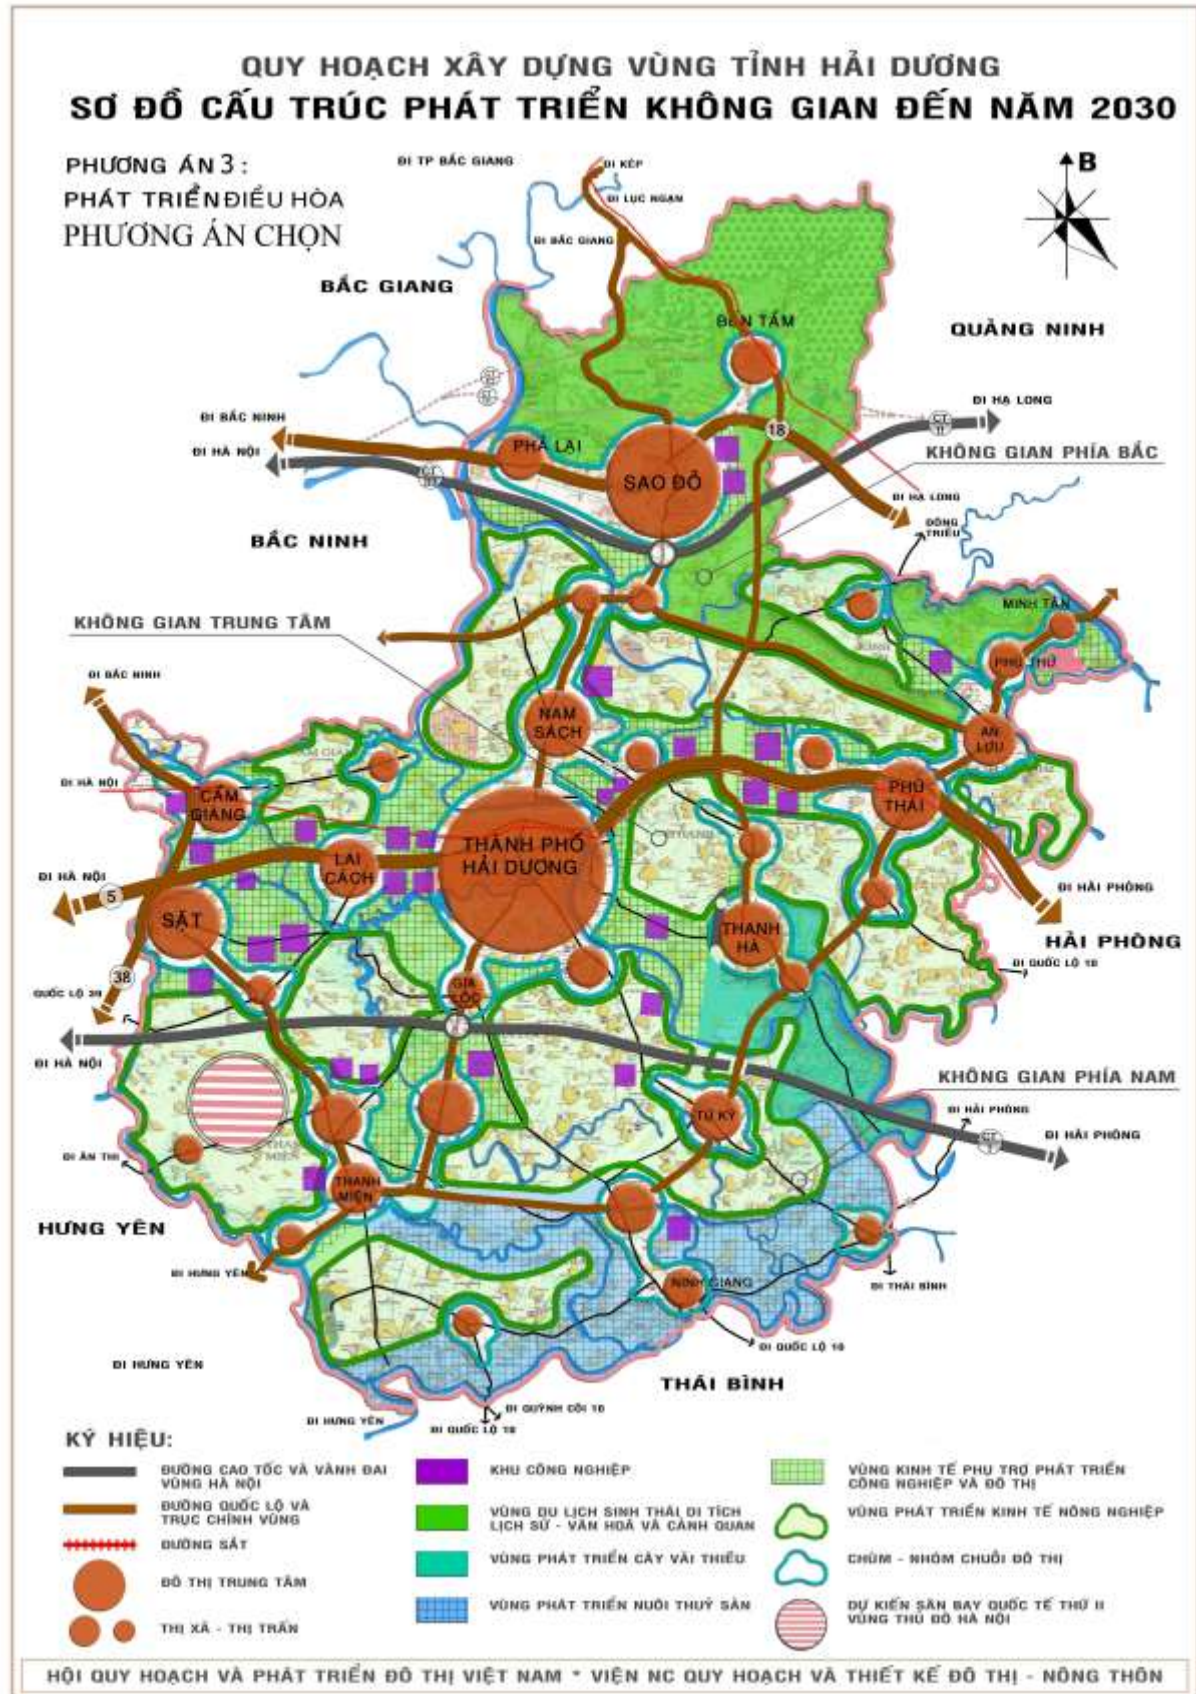

GIỚI THIỆU TỈNH HẢI DƯƠNG

HẢI DƯƠNG

DIỆN TÍCH TỰ NHIÊN
1.668,28 Km²

TỶ LỆ ĐÀO TẠO
99%

DÂN SỐ:
2,1 Triệu người

LAO ĐỘNG
66 %

KẾT NỐI GIAO THÔNG TỈNH HẢI DƯƠNG

NGUỒN LAO ĐỘNG

HỆ THỐNG CÁC TRƯỜNG ĐÀO TẠO NGHỀ ĐẢM BẢO CUNG CẤP NGUỒN LAO ĐỘNG CHẤT LƯỢNG TỐT

ĐẠI HỌC HẢI DƯƠNG

ĐẠI HỌC SAO ĐỎ

ĐẠI HỌC THÀNH ĐÔNG

CAO ĐẲNG NGHỀ HẢI DƯƠNG

KẾT NỐI VÙNG

HẢI DƯƠNG

SÂN BAY NỘI BÀI, HÀ NỘI
1h30'