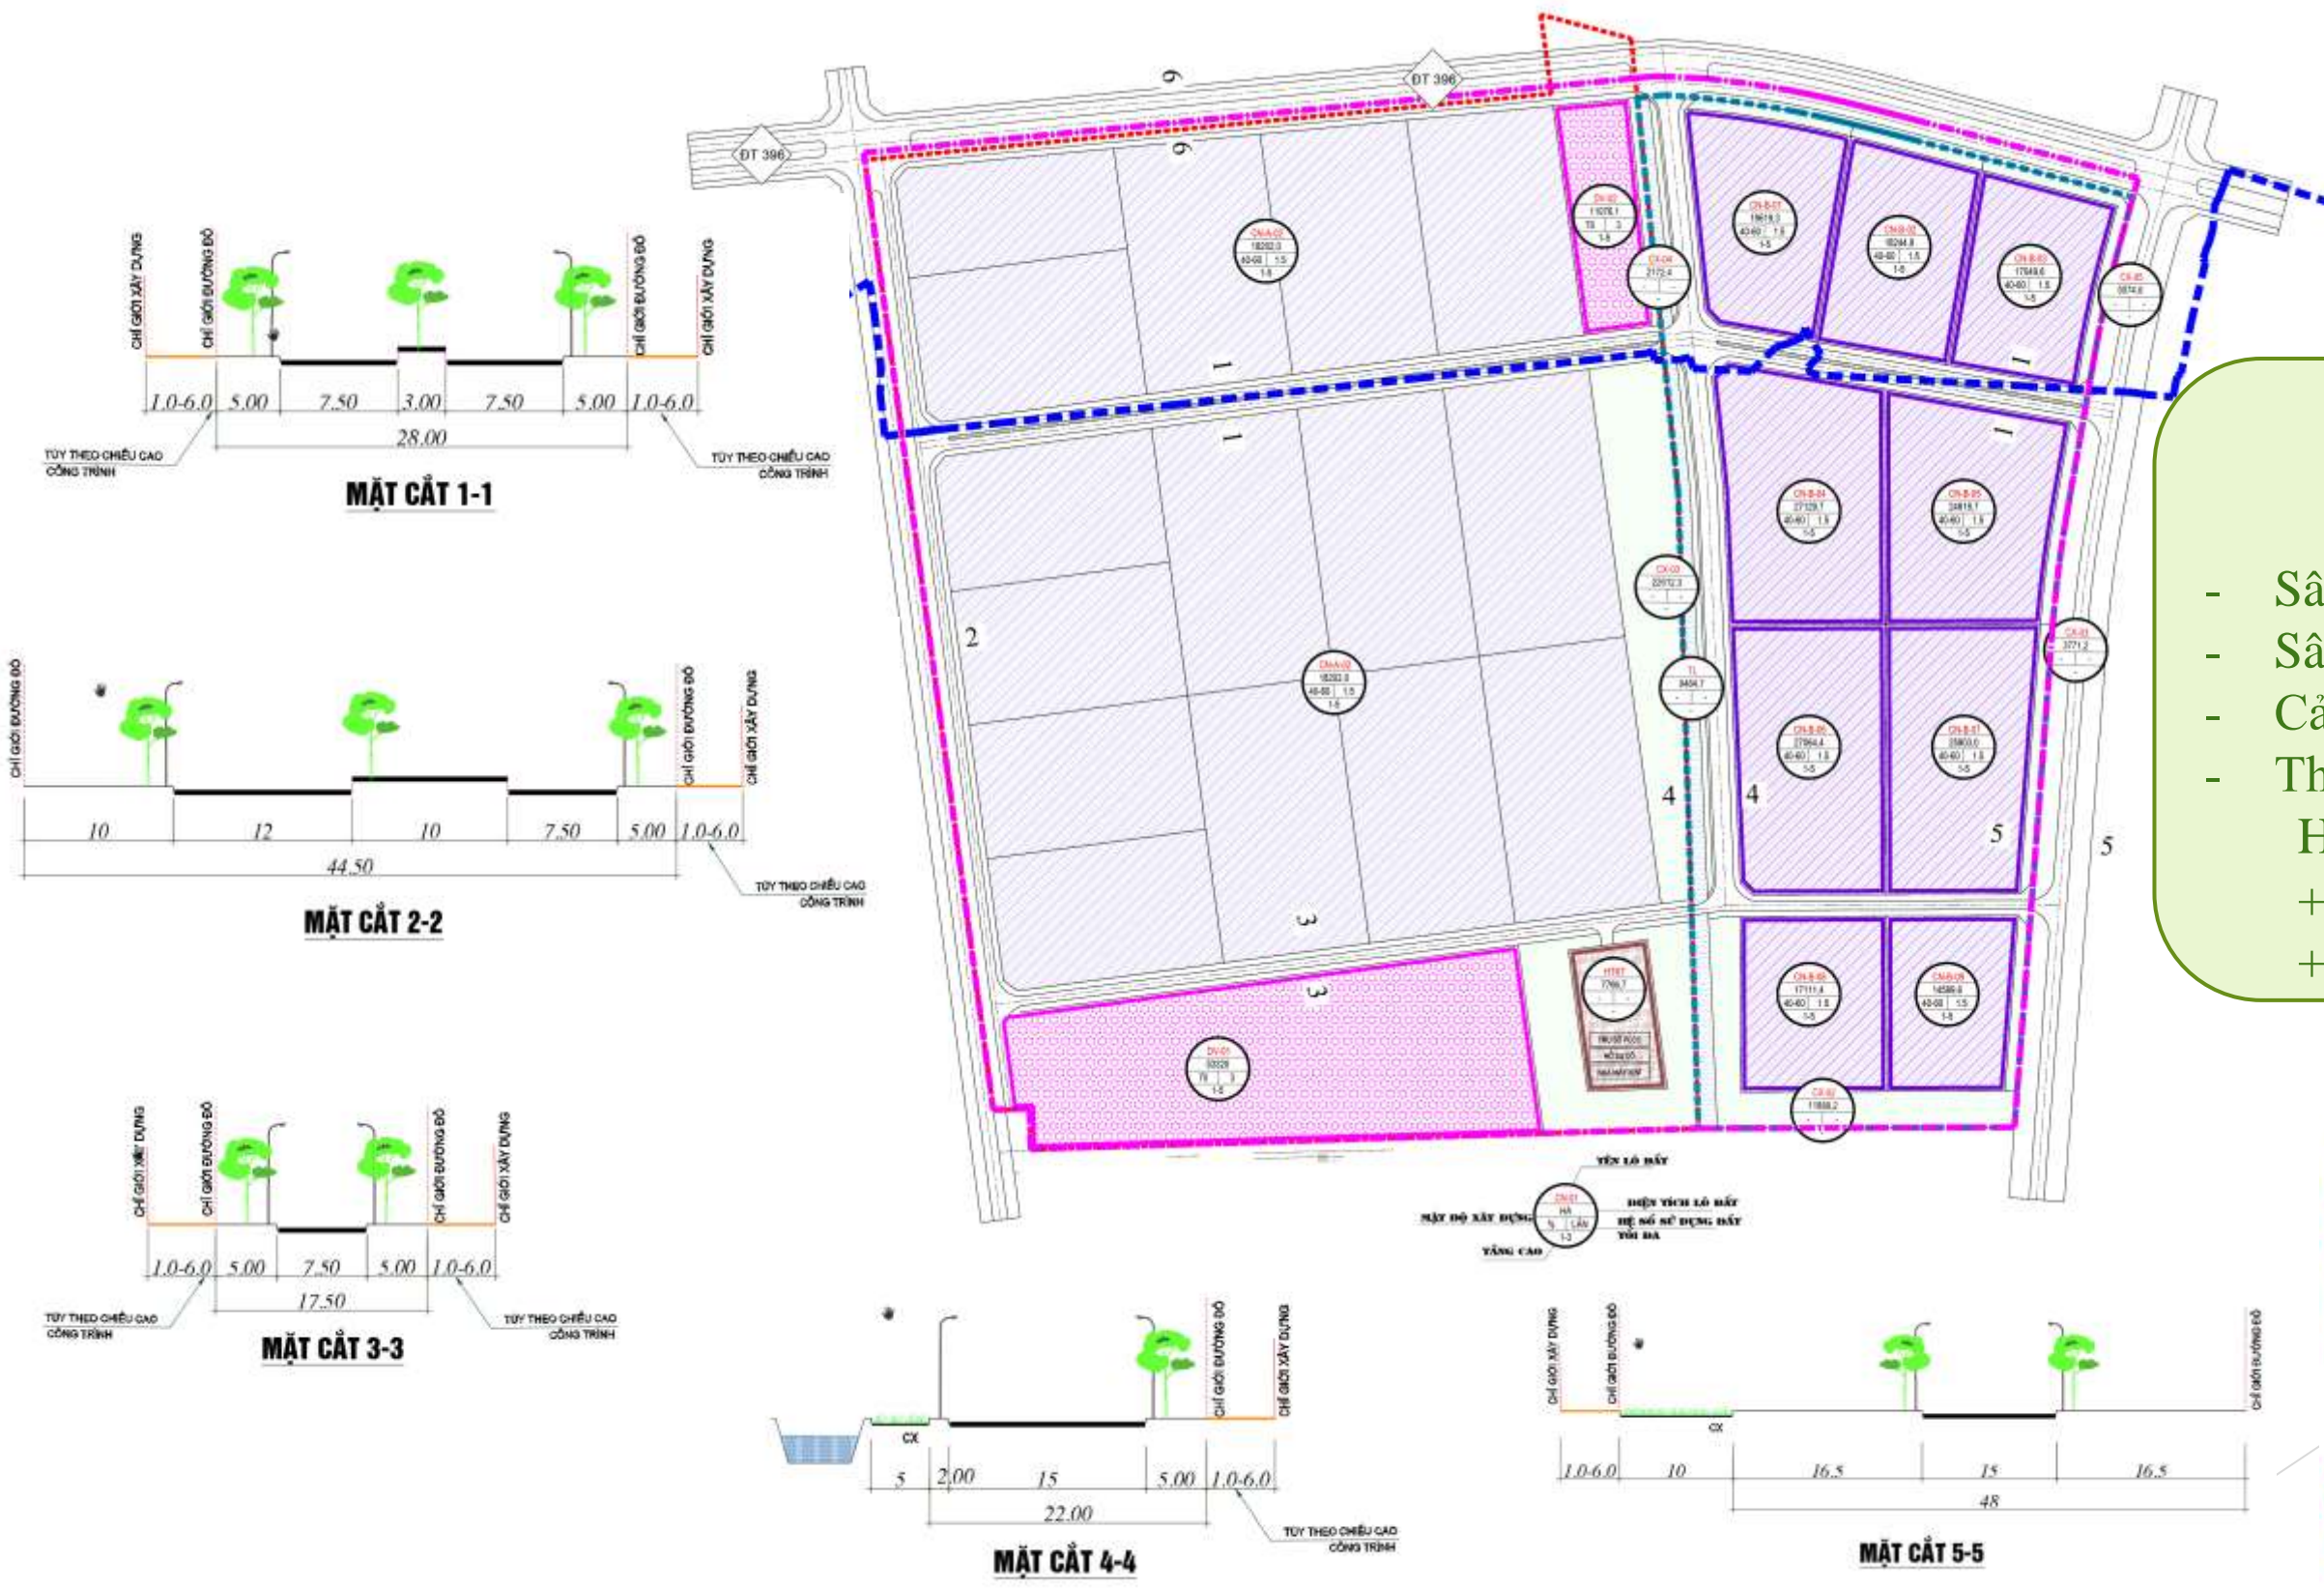

CỤM CÔNG NGHIỆP NGŨ HÙNG – THANH GIANG

KẾT NỐI GIAO THÔNG CCN NGŨ HÙNG – THANH GIANG (Diện tích: 75ha)

- Sân bay Nội Bài: 1h30p
- Sân bay Cát Bi: 30p
- Cảng Đình Vũ Hải Phòng: 40p
- Thời gian tới các nút giao cao tốc Hà Nội – Hải Phòng
  - + Nút Giao Bình Giang: 10p
  - + Nút giao Gia Lộc: 15p

- ĐẤT GIAO THÔNG
- ĐẤT CN HIỆN TRẠNG
- ĐẤT CN QUY HOẠCH MỚI
- ĐẤT HÀNH CHÍNH, DỊCH VỤ
- ĐẤT HẠ TẦNG KỸ THUẬT
- ĐẤT CÂY XANH
- NÉT HIỆN TRẠNG
- ĐƯỜNG ĐIỆN 35KV HIỆN TRẠNG
- RANH GIỚI NGHIÊN CỨU ĐIỀU CHỈNH QH
- RANH GIỚI THÀNH LẬP CCN
- RANH GIỚI MỞ RỘNG CCN