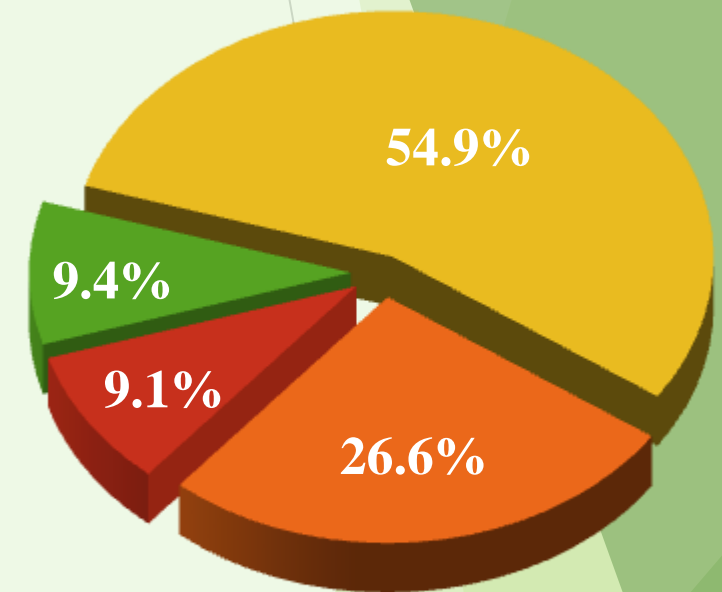

CÔNG TY TNHH HÒA QUẦN

PRO.BEST

“XÂY DỰNG NIỀM TIN - KIẾN TẠO TƯƠNG LAI”

GIỚI THIỆU

Green life

TỔNG QUAN VỀ VIỆT NAM

DIỆN TÍCH
331, 690 Km²

DÂN SỐ
99,46 Triệu người

LAO ĐỘNG
53 %

TĂNG TRƯỞNG GDP
(2022)
8,02%

TỶ LỆ ĐÀO TẠO
95%

CÁC HIỆP ĐỊNH THƯƠNG MẠI CỦA VIỆT NAM

CƠ CẤU NGÀNH KINH TẾ (2021)

- Nông - Lâm - Thủy Hải sản
- Công nghiệp và xây dựng
- Dịch vụ
- Thuế và trợ cấp SP

GIỚI THIỆU TỈNH HẢI DƯƠNG

HẢI DƯƠNG

DIỆN TÍCH TỰ NHIÊN
1.668,28 Km²

TỶ LỆ ĐÀO TẠO
99%

DÂN SỐ:
2,1 Triệu người

LAO ĐỘNG
66 %

KẾT NỐI GIAO THÔNG TỈNH HẢI DƯƠNG

NGUỒN LAO ĐỘNG