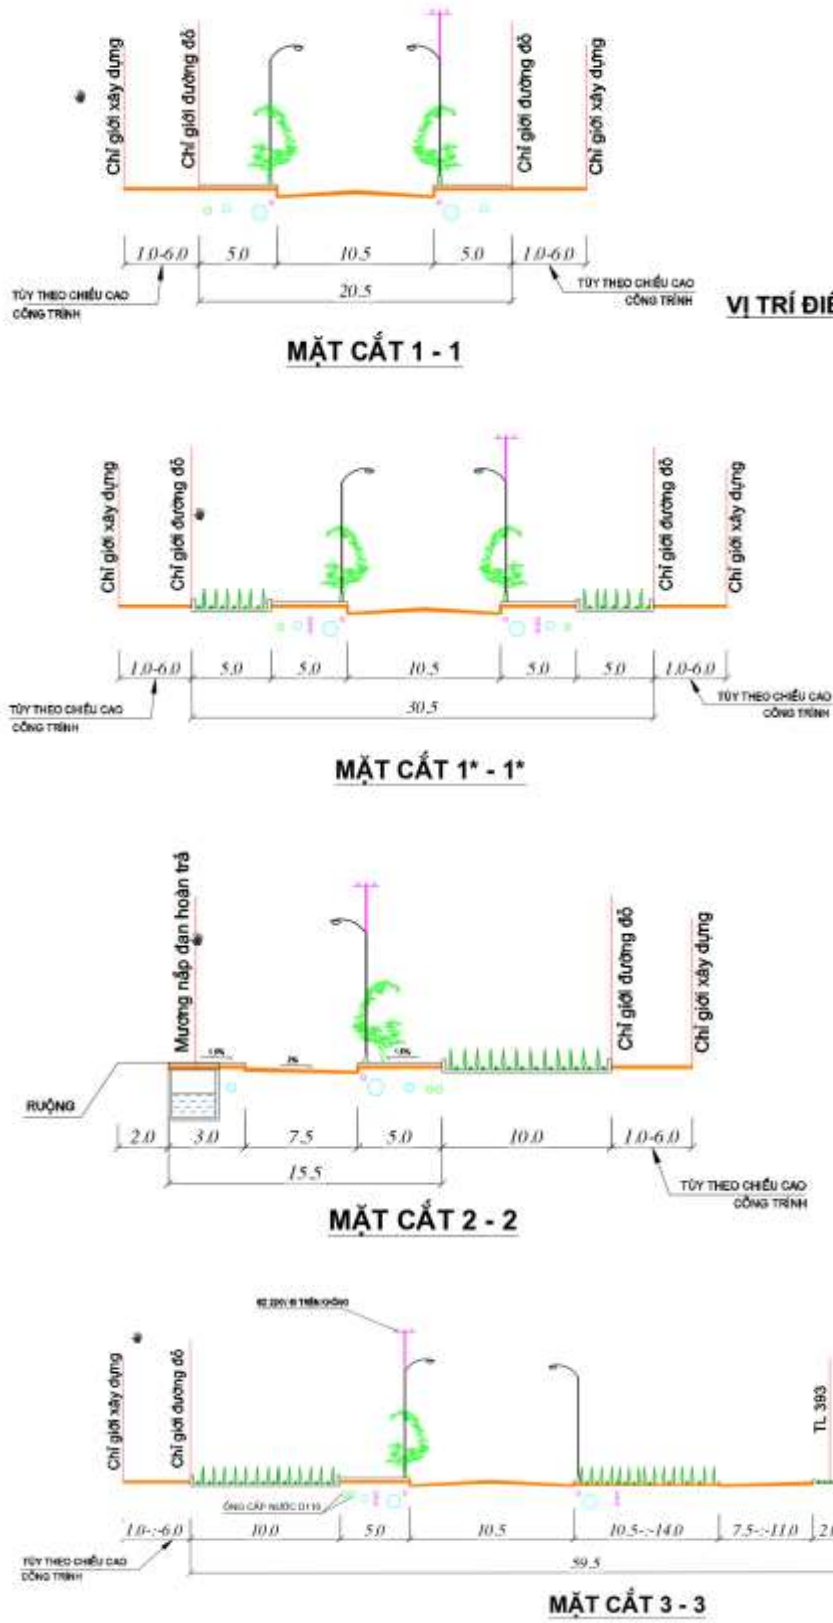

NÚT GIAO BÌNH GIANG

CCN ĐOÀN TÙNG 2

CCN NGŨ HÙNG – THANH GIANG

CỤM CÔNG NGHIỆP ĐOÀN TÙNG 2

VỊ TRÍ ĐIỀU CHỈNH CỤC BỘ

KẾT NỐI GIAO THÔNG CCN ĐOÀN TÙNG 2 (Diện tích 46,8ha)

- Sân bay Nội Bài: 1h30p
- Sân bay Cát Bi: 30p
- Cảng Đình Vũ Hải Phòng: 30p
- Thời gian tới các nút giao cao tốc Hà Nội – Hải Phòng
 - + Nút Giao Bình Giang: 5p
 - + Nút giao Gia Lộc: 10p