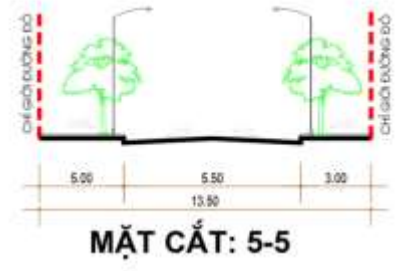

NÚT GIAO BÌNH GIANG

NÚT GIAO GIA LỘC

NÚT GIAO THANH HÀ

CAO TỐC HÀ NỘI – HẢI PHÒNG

CCN AN ĐỨC

CCN NGHĨA AN

CỤM CÔNG NGHIỆP NGHĨA AN

KẾT NỐI GIAO THÔNG CCN NGHĨA AN
(Diện tích: 61ha)

- Sân bay Nội Bài: 1h30p
- Sân bay Cát Bi: 40p
- Cảng Đình Vũ Hải Phòng: 40p
- Thời gian tới các nút giao cao tốc Hà Nội – Hải Phòng
 - + Nút Giao Bình Giang: 30p
 - + Nút giao Gia Lộc: 15p

- ĐẤT GIAO THÔNG
- ĐẤT CÔNG NGHIỆP QH
- ĐẤT CÔNG NGHIỆP HIỆN TRẠNG
- ĐẤT HÀNH CHÍNH DỊCH VỤ
- ĐẤT HẠ TẦNG KỸ THUẬT
- ĐẤT CÂY XANH
- ĐẤT NÔNG NGHIỆP
- MẶT NƯỚC
- ĐẤT NGHĨA ĐỊA
- NÉT HIỆN TRẠNG
- RANH GIỚI NC QUY HOẠCH