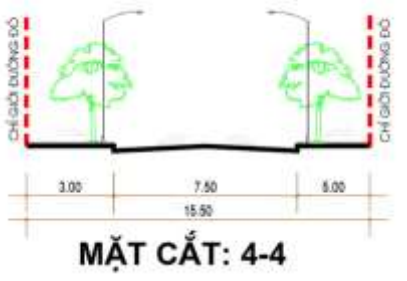

CỤM CÔNG NGHIỆP NGHĨA AN

KẾT NỐI GIAO THÔNG CCN NGHĨA AN
(Diện tích: 61ha)

- Sân bay Nội Bài: 1h30p
- Sân bay Cát Bi: 40p
- Cảng Đình Vũ Hải Phòng: 40p
- Thời gian tới các nút giao cao tốc Hà Nội – Hải Phòng
  - + Nút Giao Bình Giang: 30p
  - + Nút giao Gia Lộc: 15p

- ĐẤT GIAO THÔNG
- ĐẤT CÔNG NGHIỆP QH
- ĐẤT CÔNG NGHIỆP HIỆN TRẠNG
- ĐẤT HÀNH CHÍNH DỊCH VỤ
- ĐẤT HẠ TẦNG KỸ THUẬT
- ĐẤT CÂY XANH
- ĐẤT NÔNG NGHIỆP
- MẶT NƯỚC
- ĐẤT NGHĨA ĐỊA
- NÉT HIỆN TRẠNG
- RANH GIỚI NC QUY HOẠCH