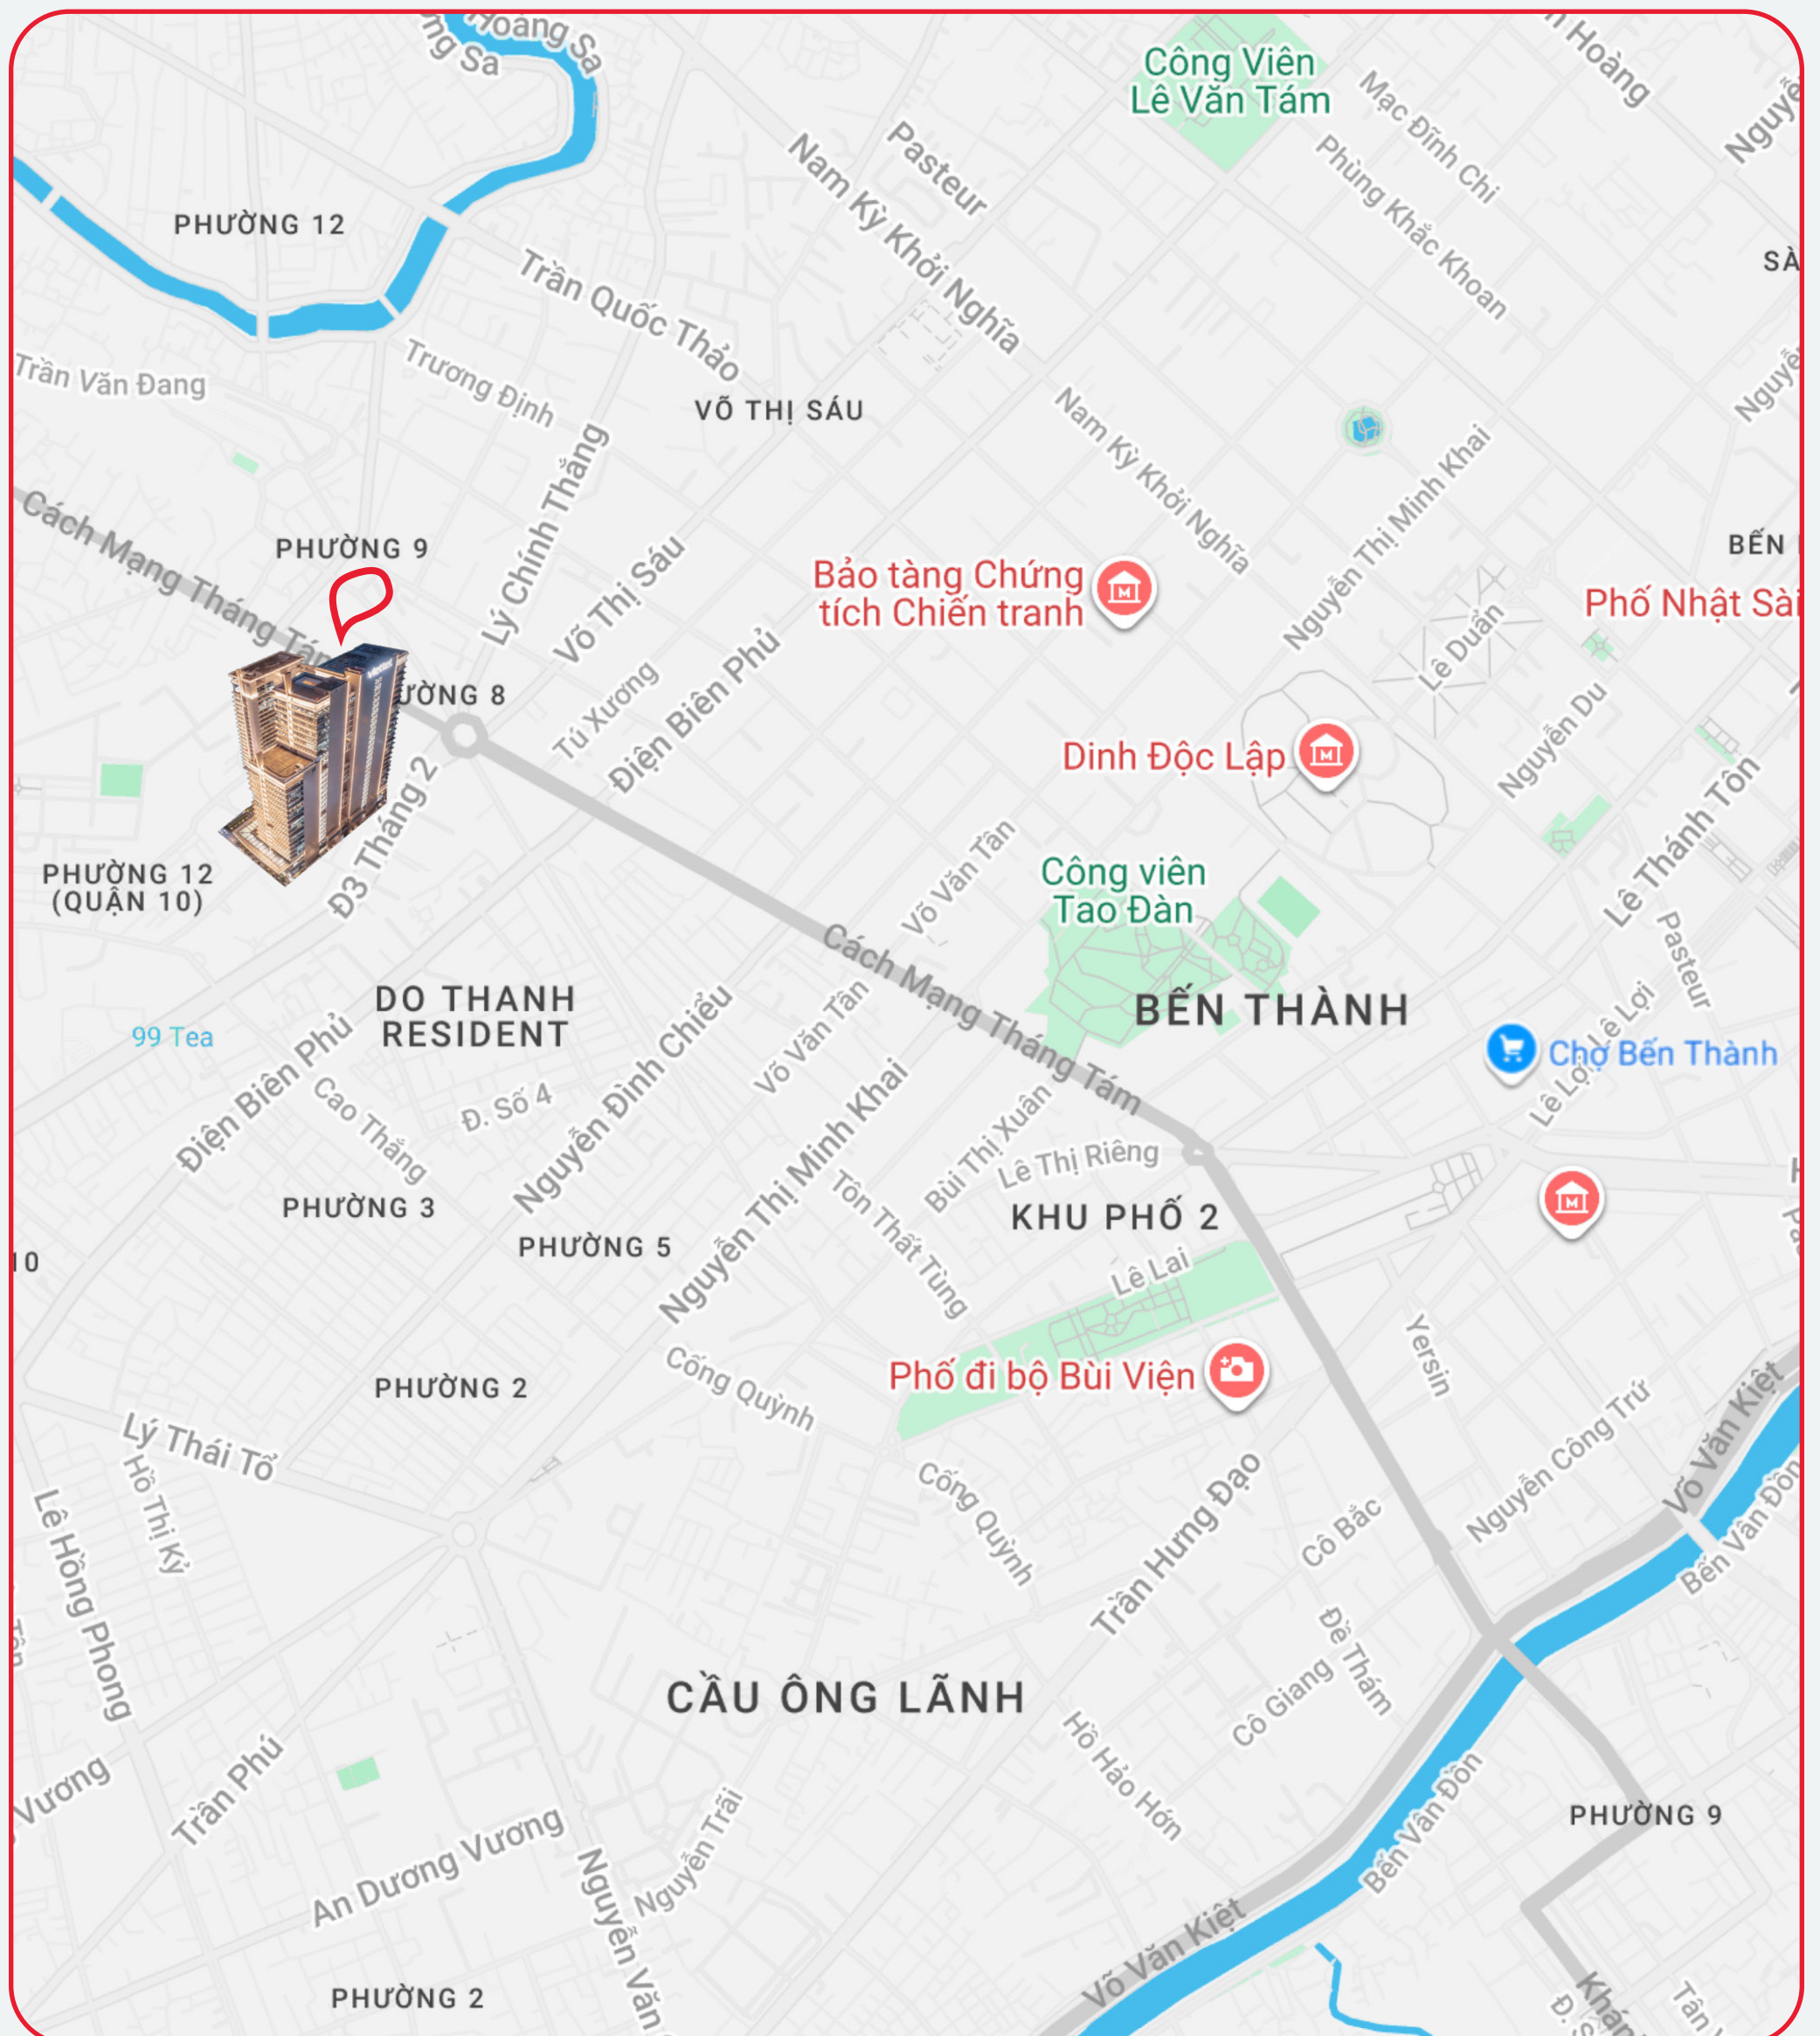

Thiết kế & bàn giao  
theo nhu cầu

 (+84) 366.383.966

- ▶ Đối diện **nhà ga Metro** – trực giao thông chiến lược, đón đầu nhịp sống và làm việc sôi động
- ▶ 2,3 km tới **Đình Độc Lập** - biểu tượng lịch sử trung tâm
- ▶ 2,5 km tới **Công viên Tao Đàn** - không gian xanh giữa lòng đô thị
- ▶ 2,3 km tới **Chợ Bến Thành** - trung tâm thương mại, du lịch sầm uất
- ▶ 2,3 km tới **Phố Đi bộ Bùi Viện** - điểm đến giải trí, giao lưu quốc tế