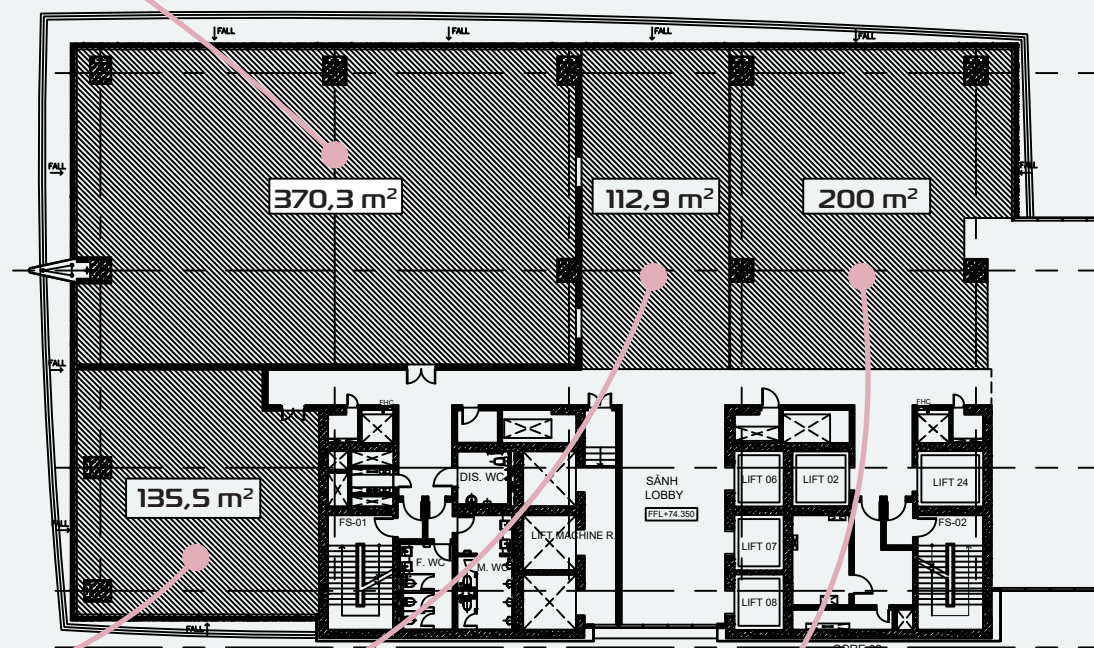

# TẦNG 19 | THÁP A1

TÒA NHÀ VIETTEL COMPLEX 285 CMT8

*Không gian làm việc  
theo cách của bạn.*

Tổng diện tích cho thuê  
**800 - 1000 m<sup>2</sup>**

Phân chia linh hoạt  
**111 - 380 m<sup>2</sup>**

Không gian thông tầng cao  
**7,14m**

- ▶ Không gian thông tầng sáng tạo, mở rộng cảm hứng
- ▶ Tầm nhìn đắt giá, ôm trọn toàn cảnh thành phố
- ▶ Đa dạng phong cách, tối ưu mọi mô hình làm việc

Ảnh nguyên trạng

Chính sách thuê linh hoạt: Không gian thiết kế theo nhu cầu