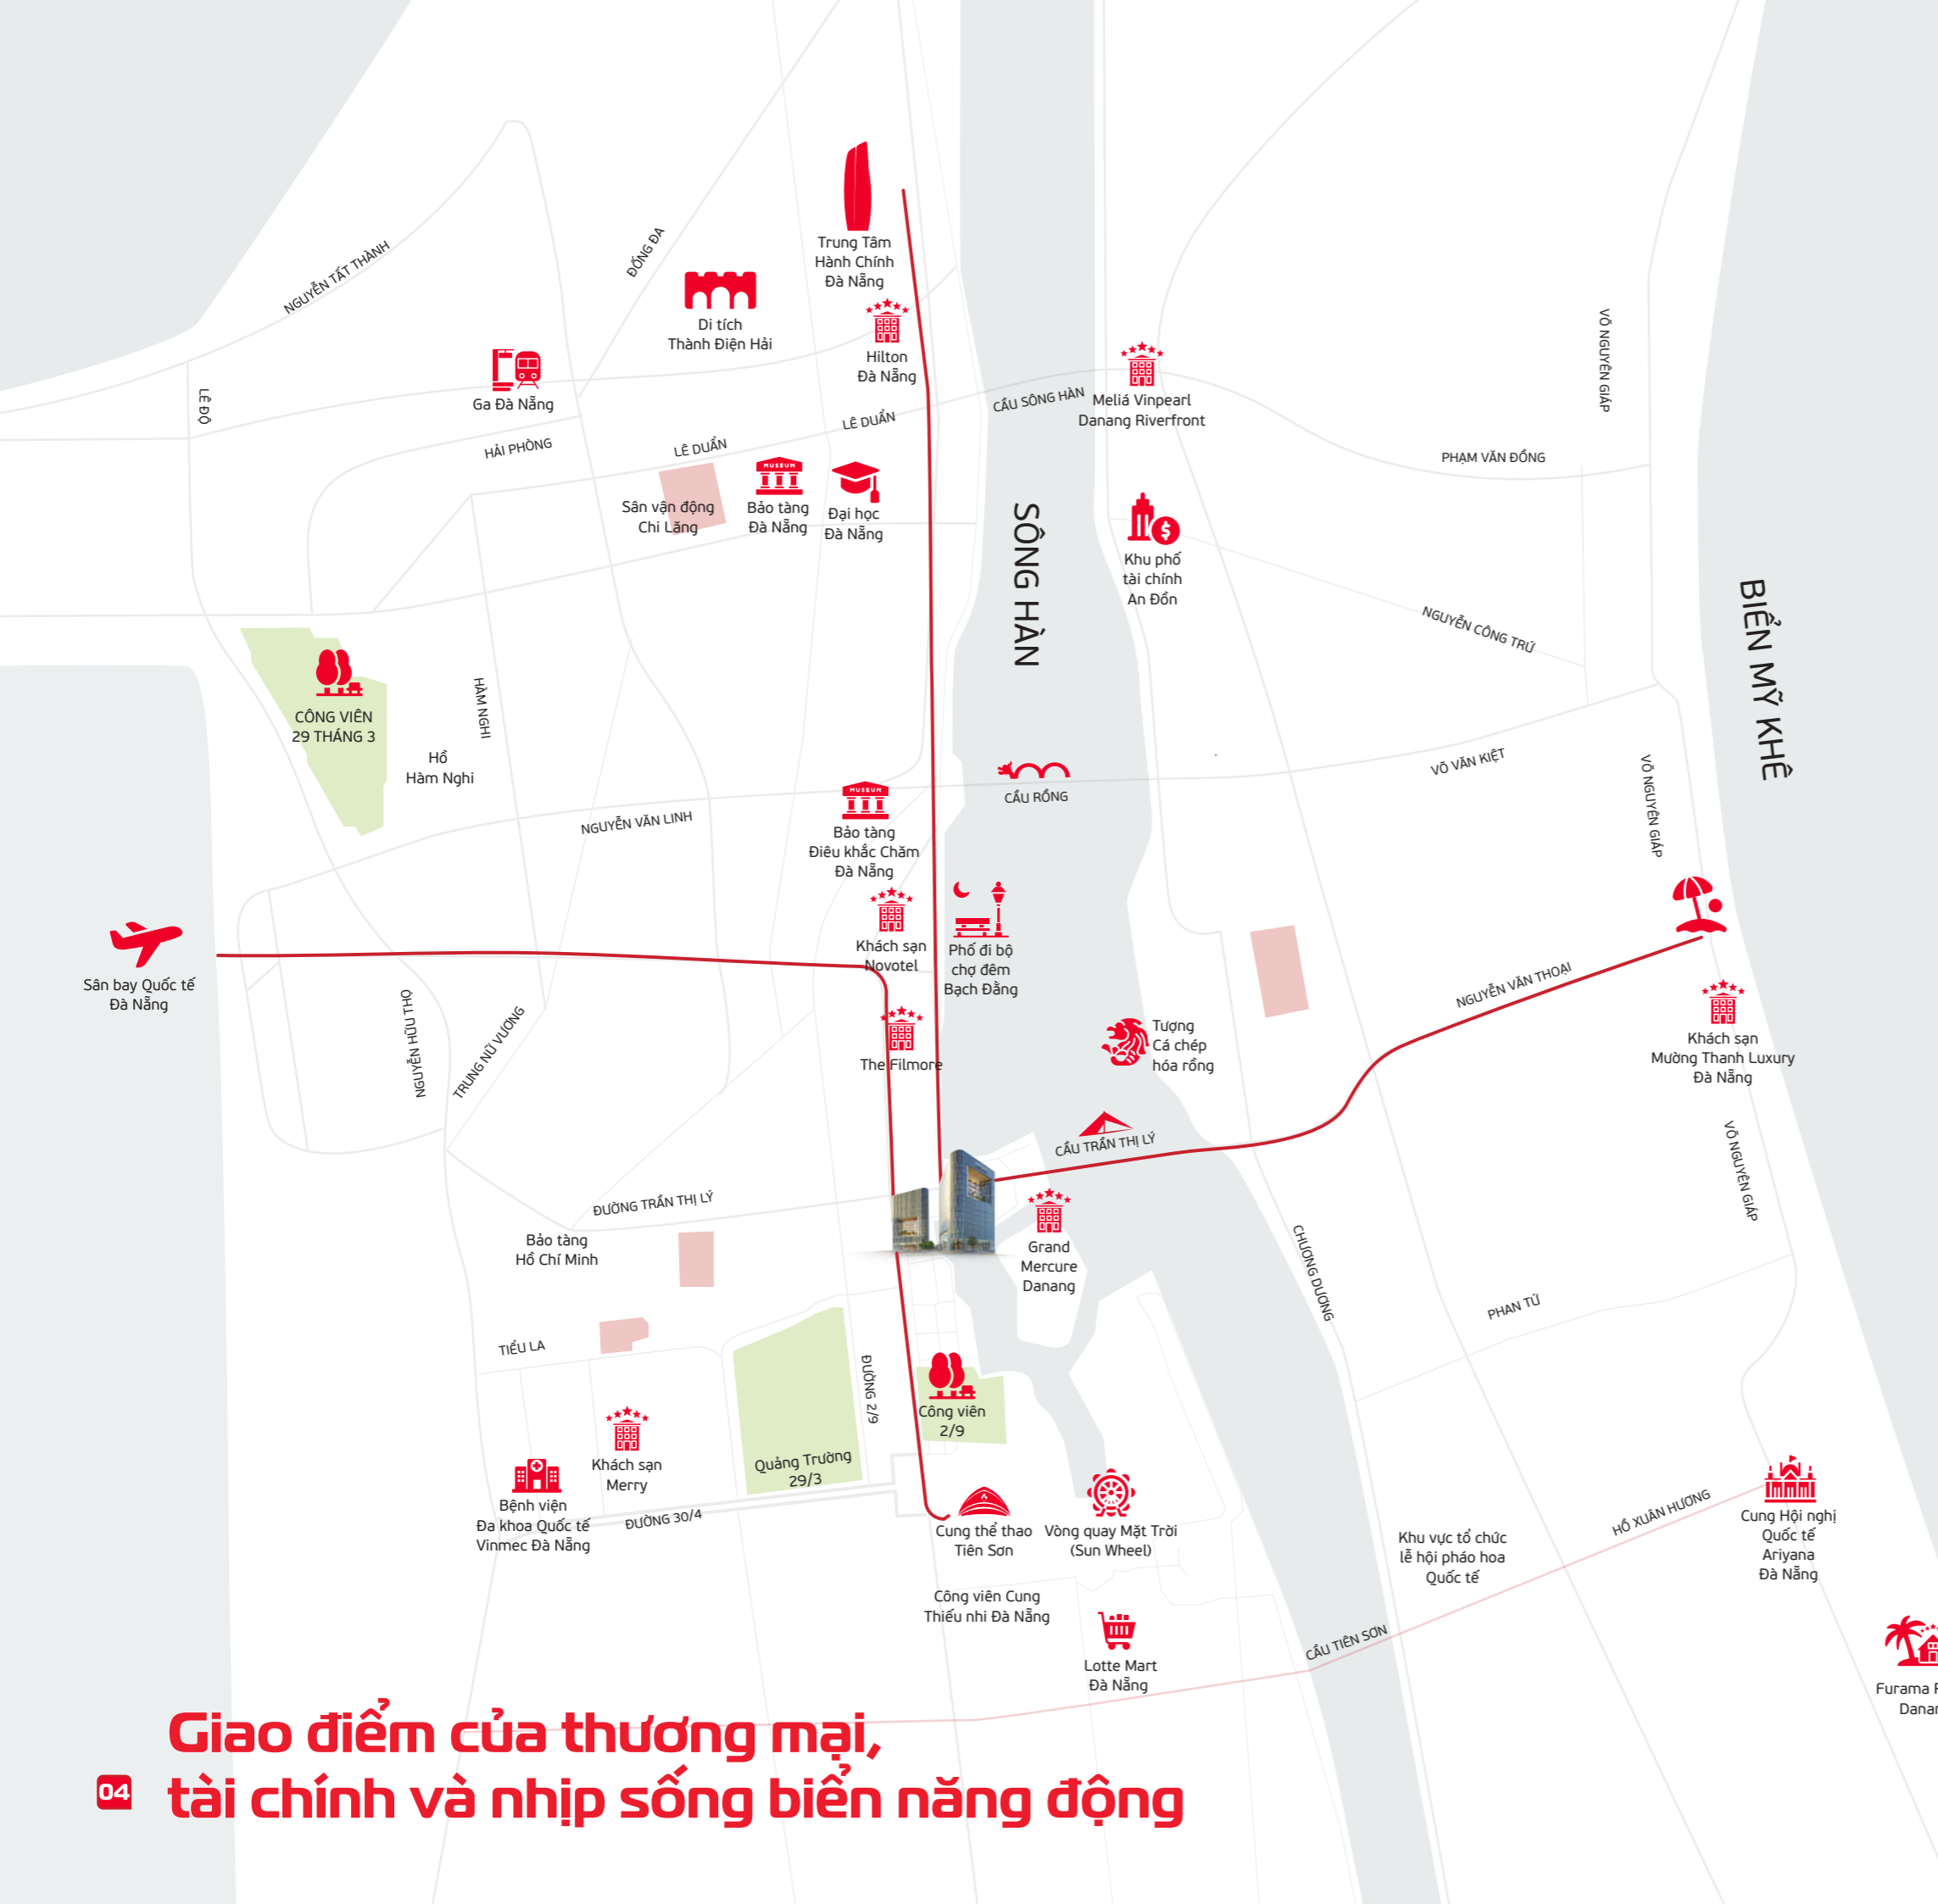

16

Mặt bằng
điển hình

18

Quản lý
vận hành

20

Đặc quyền tại
Viettel TechHub Đà Nẵng

*Hình ảnh phối cảnh

VỊ TRÍ ĐẶC ĐỊA

Hàng đầu Đà Nẵng

Viettel TechHub Đà Nẵng tọa lạc tại ngã tư đường 2/9 và Trần Thị Lý, sở hữu tầm nhìn ôm trọn sông Hàn, hướng ra quảng trường trung tâm và bến du thuyền thượng lưu. Từ đây, doanh nghiệp dễ dàng kết nối về trung tâm Hải Châu, khu phố tài chính sôi động, Sân bay Quốc tế Đà Nẵng qua những tuyến đường đẹp và thuận tiện bậc nhất thành phố.

- 5'** Sân bay quốc tế Đà Nẵng
- 10'** Ga tàu Đà Nẵng
- 4'** Biển Mỹ Khê
- 3'** Trung tâm hành chính Đà Nẵng
- 3'** Cung thể thao quốc tế Tiên Sơn
- 9'** Cung hội nghị quốc tế Ariyana Đà Nẵng

04 Giao điểm của thương mại, tài chính và nhịp sống biển năng động